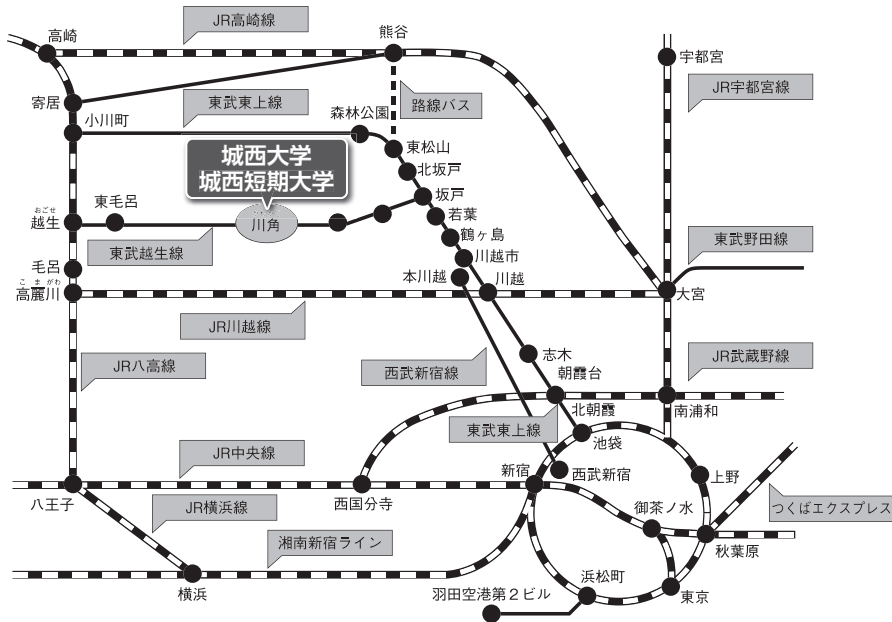

アクセス方法につきましては裏面をご参照ください。

《お問い合わせ》

城西短期大学事務室

〒350-0295 埼玉県坂戸市けやき台 1-1
TEL: 049-271-7730 FAX: 049-271-7982
URL: <http://www.josai.ac.jp/tandai/>

城西大学創立50周年記念

城西短期大学女性学講座

女性監督による 映像作品とジェンダー

会場：城西短期大学 坂戸キャンパス 13-303 教室

交通機関

●坂戸キャンパスまでの所要時間

●坂戸キャンパスへの道順