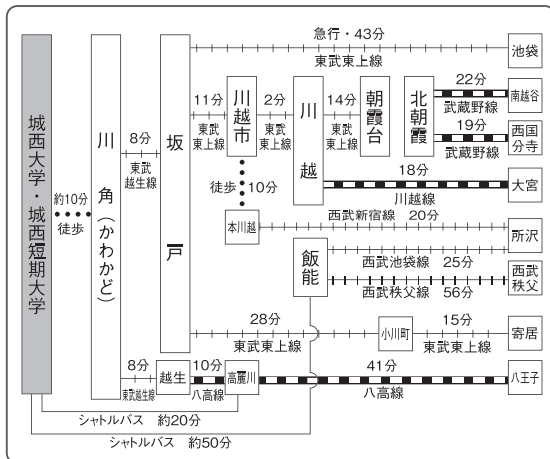

アクセス方法につきましては裏面をご参照ください。

《お問い合わせ》

城西短期大学事務室

〒350-0295 埼玉県坂戸市けやき台 1-1
TEL: 049-271-7730 FAX: 049-271-7982
URL: <http://www.josai.ac.jp/tandai/>

城西大学創立50周年記念

城西短期大学女性学講座

女性監督による 映像作品とジェンダー

会場：城西短期大学 坂戸キャンパス 13-303 教室

交通機関

●坂戸キャンパスまでの所要時間

●坂戸キャンパスへの道順