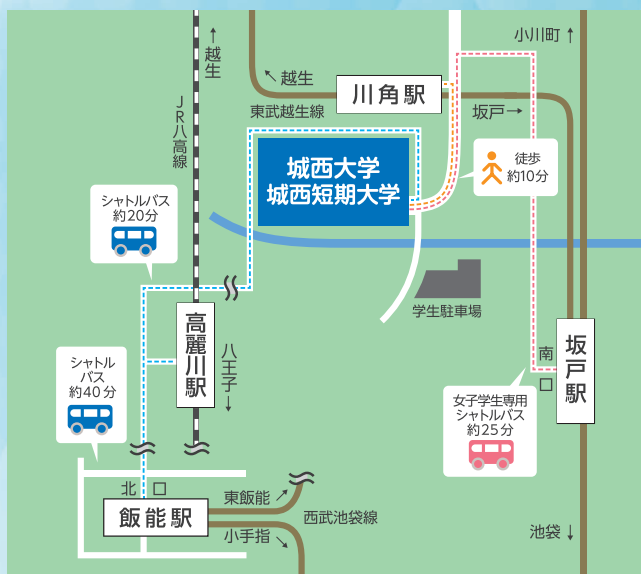

アクセス  
インフォメーション  
東武越生線「川角(かわかど)」駅下車。  
徒歩10分(埼玉県坂戸市けやき台1-1)  
(<http://www.josai.ac.jp/access/>)  
(池袋駅より東武東上線急行で「坂戸」43分  
東武越生線「川角」8分)