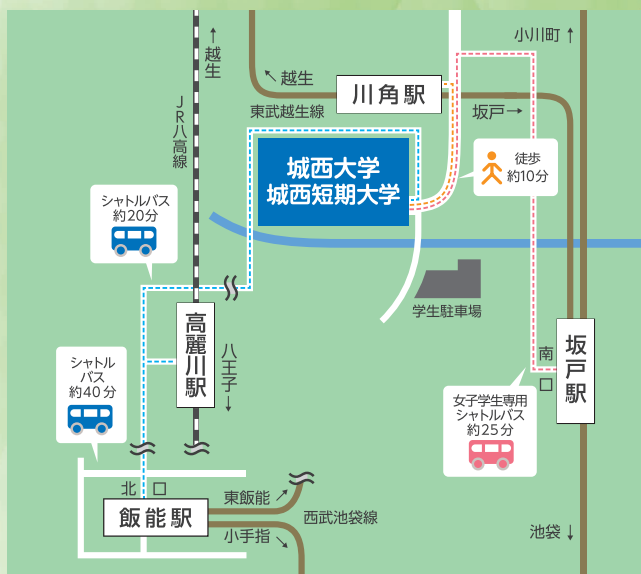

### 「女性活躍社会に向けて」

2016  
**10.26**(水) 11:20-12:40

受講料: 無料

城西大学 清光会館 清光ホール

- ◆対 象 一般
- ◆定 員 500名(要事前申し込み)
- ◆申込締切 2016年10月21日(金)
- ◆申 込 先 城西大学総務課 TEL.049-271-7712 FAX.049-271-7947  
e-mail: somu@stf.josai.ac.jp  
http://www.josai.ac.jp

アクセス  
インフォメーション  
東武越生線「川角(かわかど)」駅下車。  
徒歩10分(埼玉県坂戸市けやき台1-1)  
(<http://www.josai.ac.jp/access/>)  
(池袋駅より東武東上線急行で「坂戸」43分  
東武越生線「川角」8分)