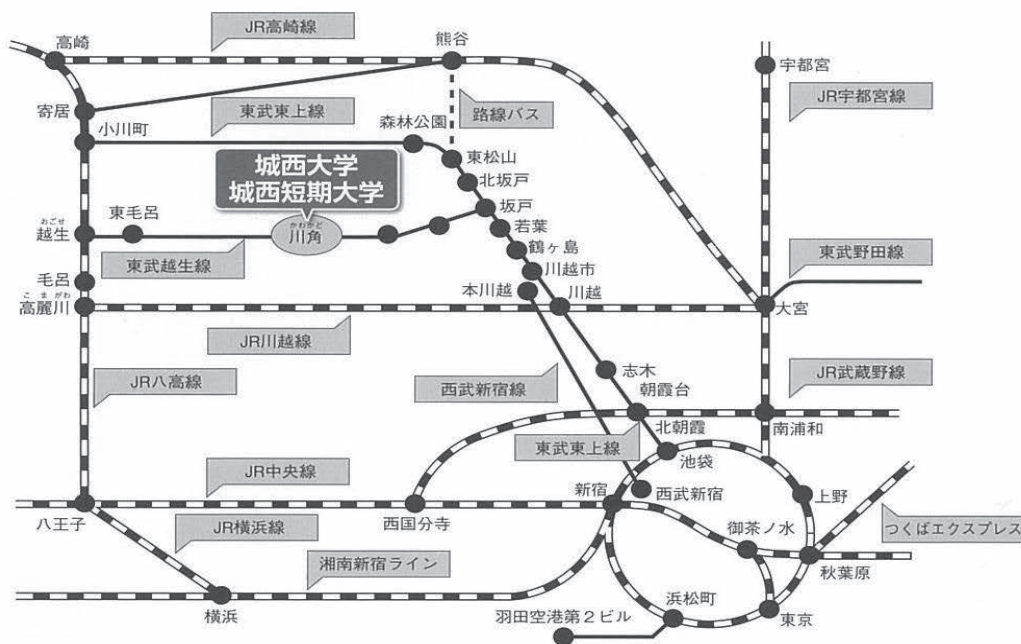

共生社会への眼差しを育むために

交通機関

●坂戸キャンパスまでの所要時間

●坂戸キャンパスへの道順

会場	時間	定員	受講料	コーディネーター
坂戸キャンパス 13-303 教室	13:30 ～15:30	80名 事前申し込み不要	無料	大橋 稔
日程 (各土曜日)	第1回 6/24, 第2回 7/1, 第3回 7/15, 第4回 7/22, 第5回 7/29			