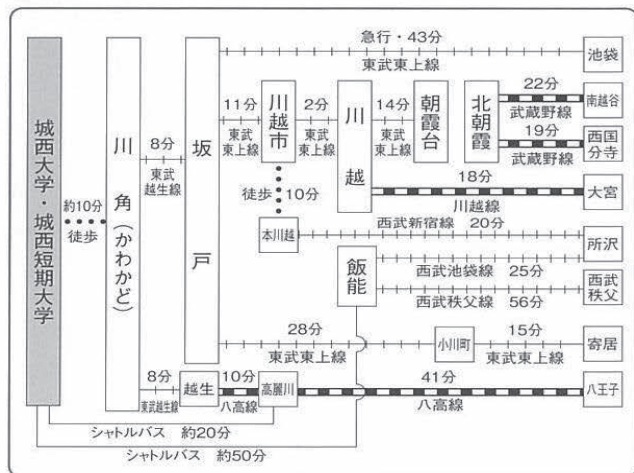

jbc

JOSAI BASE COLLEGE

城西短期大学事務室

〒350-0295 埼玉県坂戸市けやき台1-1

Tel: 049-271-7730 Fax: 049-271-7982

http://www.josai.ac.jp/education/college/about/president_college.html

2017年度 城西短期大学 女性学講座

生きる～環境～

共生社会への眼差しを育むために

交通機関

●坂戸キャンパスまでの所要時間

●坂戸キャンパスへの道順

会場	時間	定員	受講料	コーディネーター
坂戸キャンパス 13-303 教室	13:30 ～15:30	80名 事前申し込み不要	無料	大橋 稔
日程 (各土曜日)	第1回 6/24, 第2回 7/1, 第3回 7/15, 第4回 7/22, 第5回 7/29			