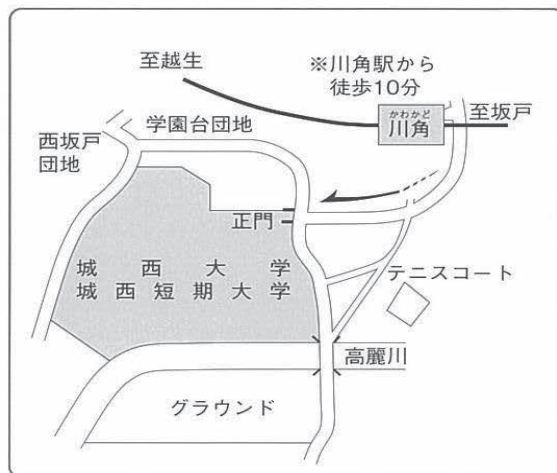

共生社会への眼差しを育むために

交通機関

●坂戸キャンパスまでの所要時間

●坂戸キャンパスへの道順

会場	時間	定員	受講料	コーディネーター
坂戸キャンパス 13-303 教室	13:30 ～15:30	80名 事前申し込み不要	無料	大橋 稔
日程 (各土曜日)	第1回 6/24, 第2回 7/1, 第3回 7/15, 第4回 7/22, 第5回 7/29			