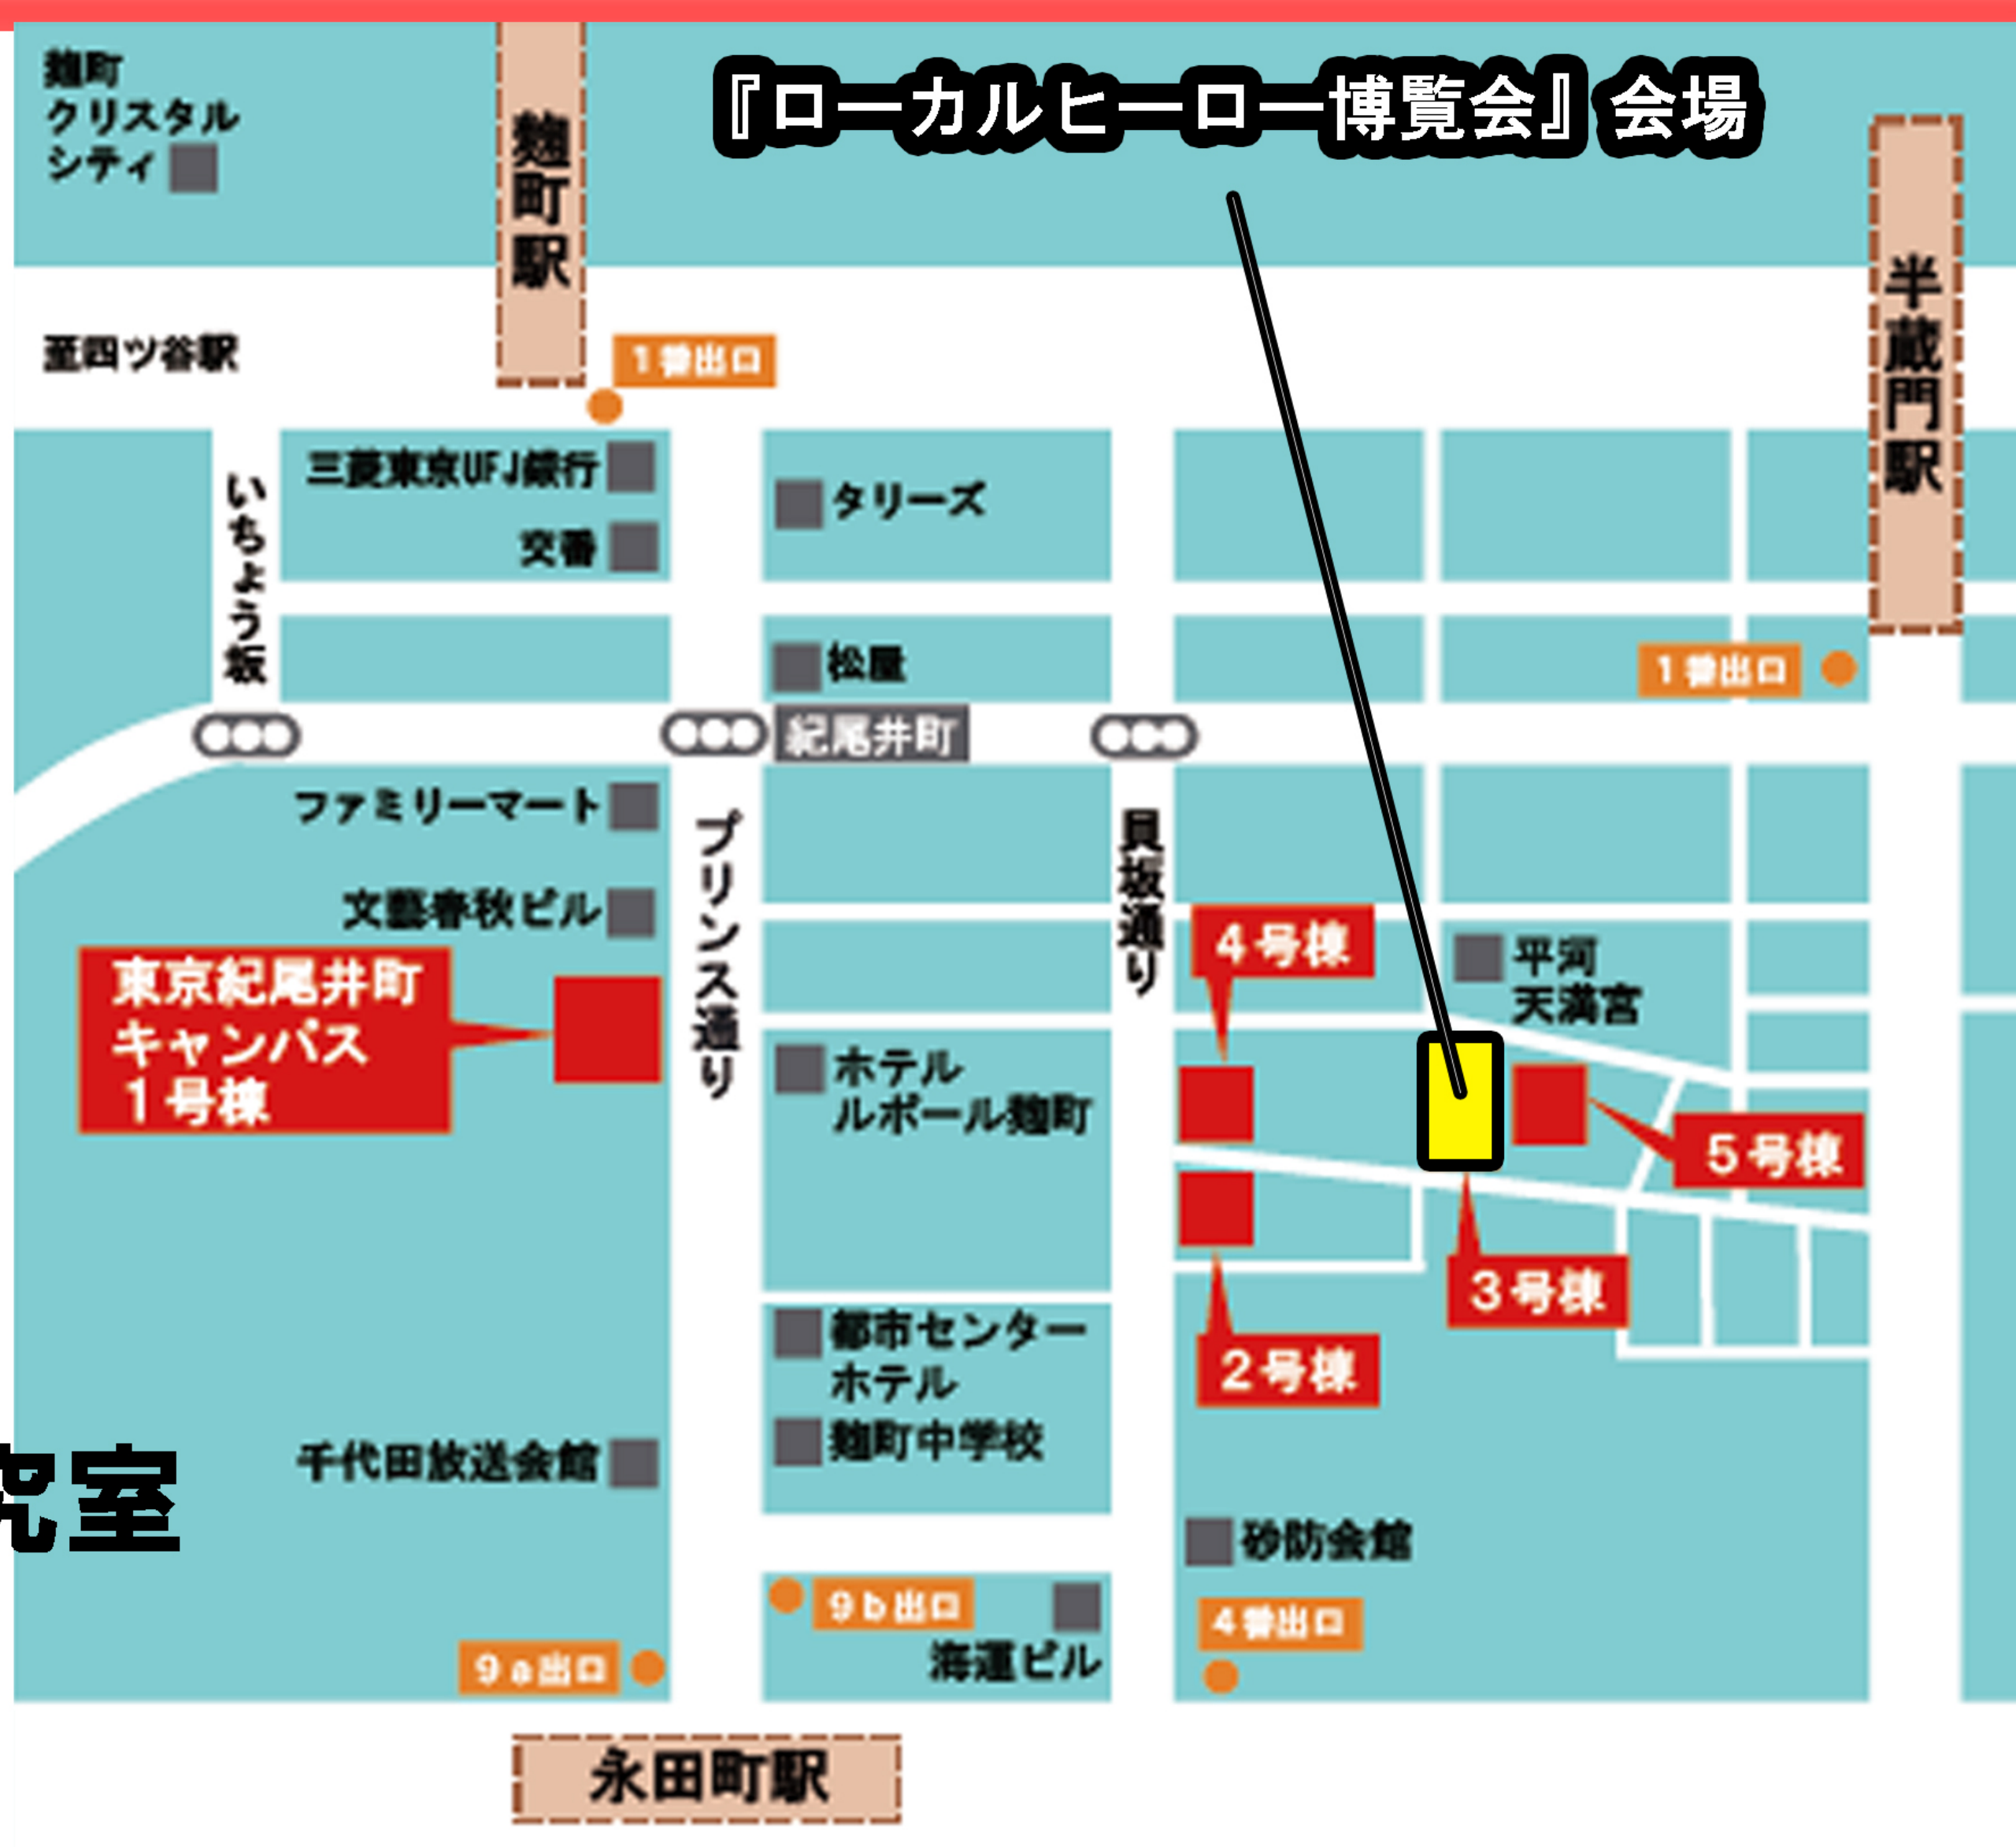

事務局

城西大学経営学部 石井龍太研究室
090 (6139) 2960 ishiir@josai.ac.jp
〒350-0295 埼玉県坂戸市けやき台1-1

同日開催

城西エクステンション・プログラム
「多様化するローカルヒーローの可能性」
2018年2月24日(土)13:30~15:30
講師：石井龍太(城西大学経営学部助教)
受講料1000円 定員60名(要申込)
申込先：TEL 03-6238-1400(10:00~17:00)
FAX 03-6238-1399 E-mail kioiclub@jiu.ac.jp