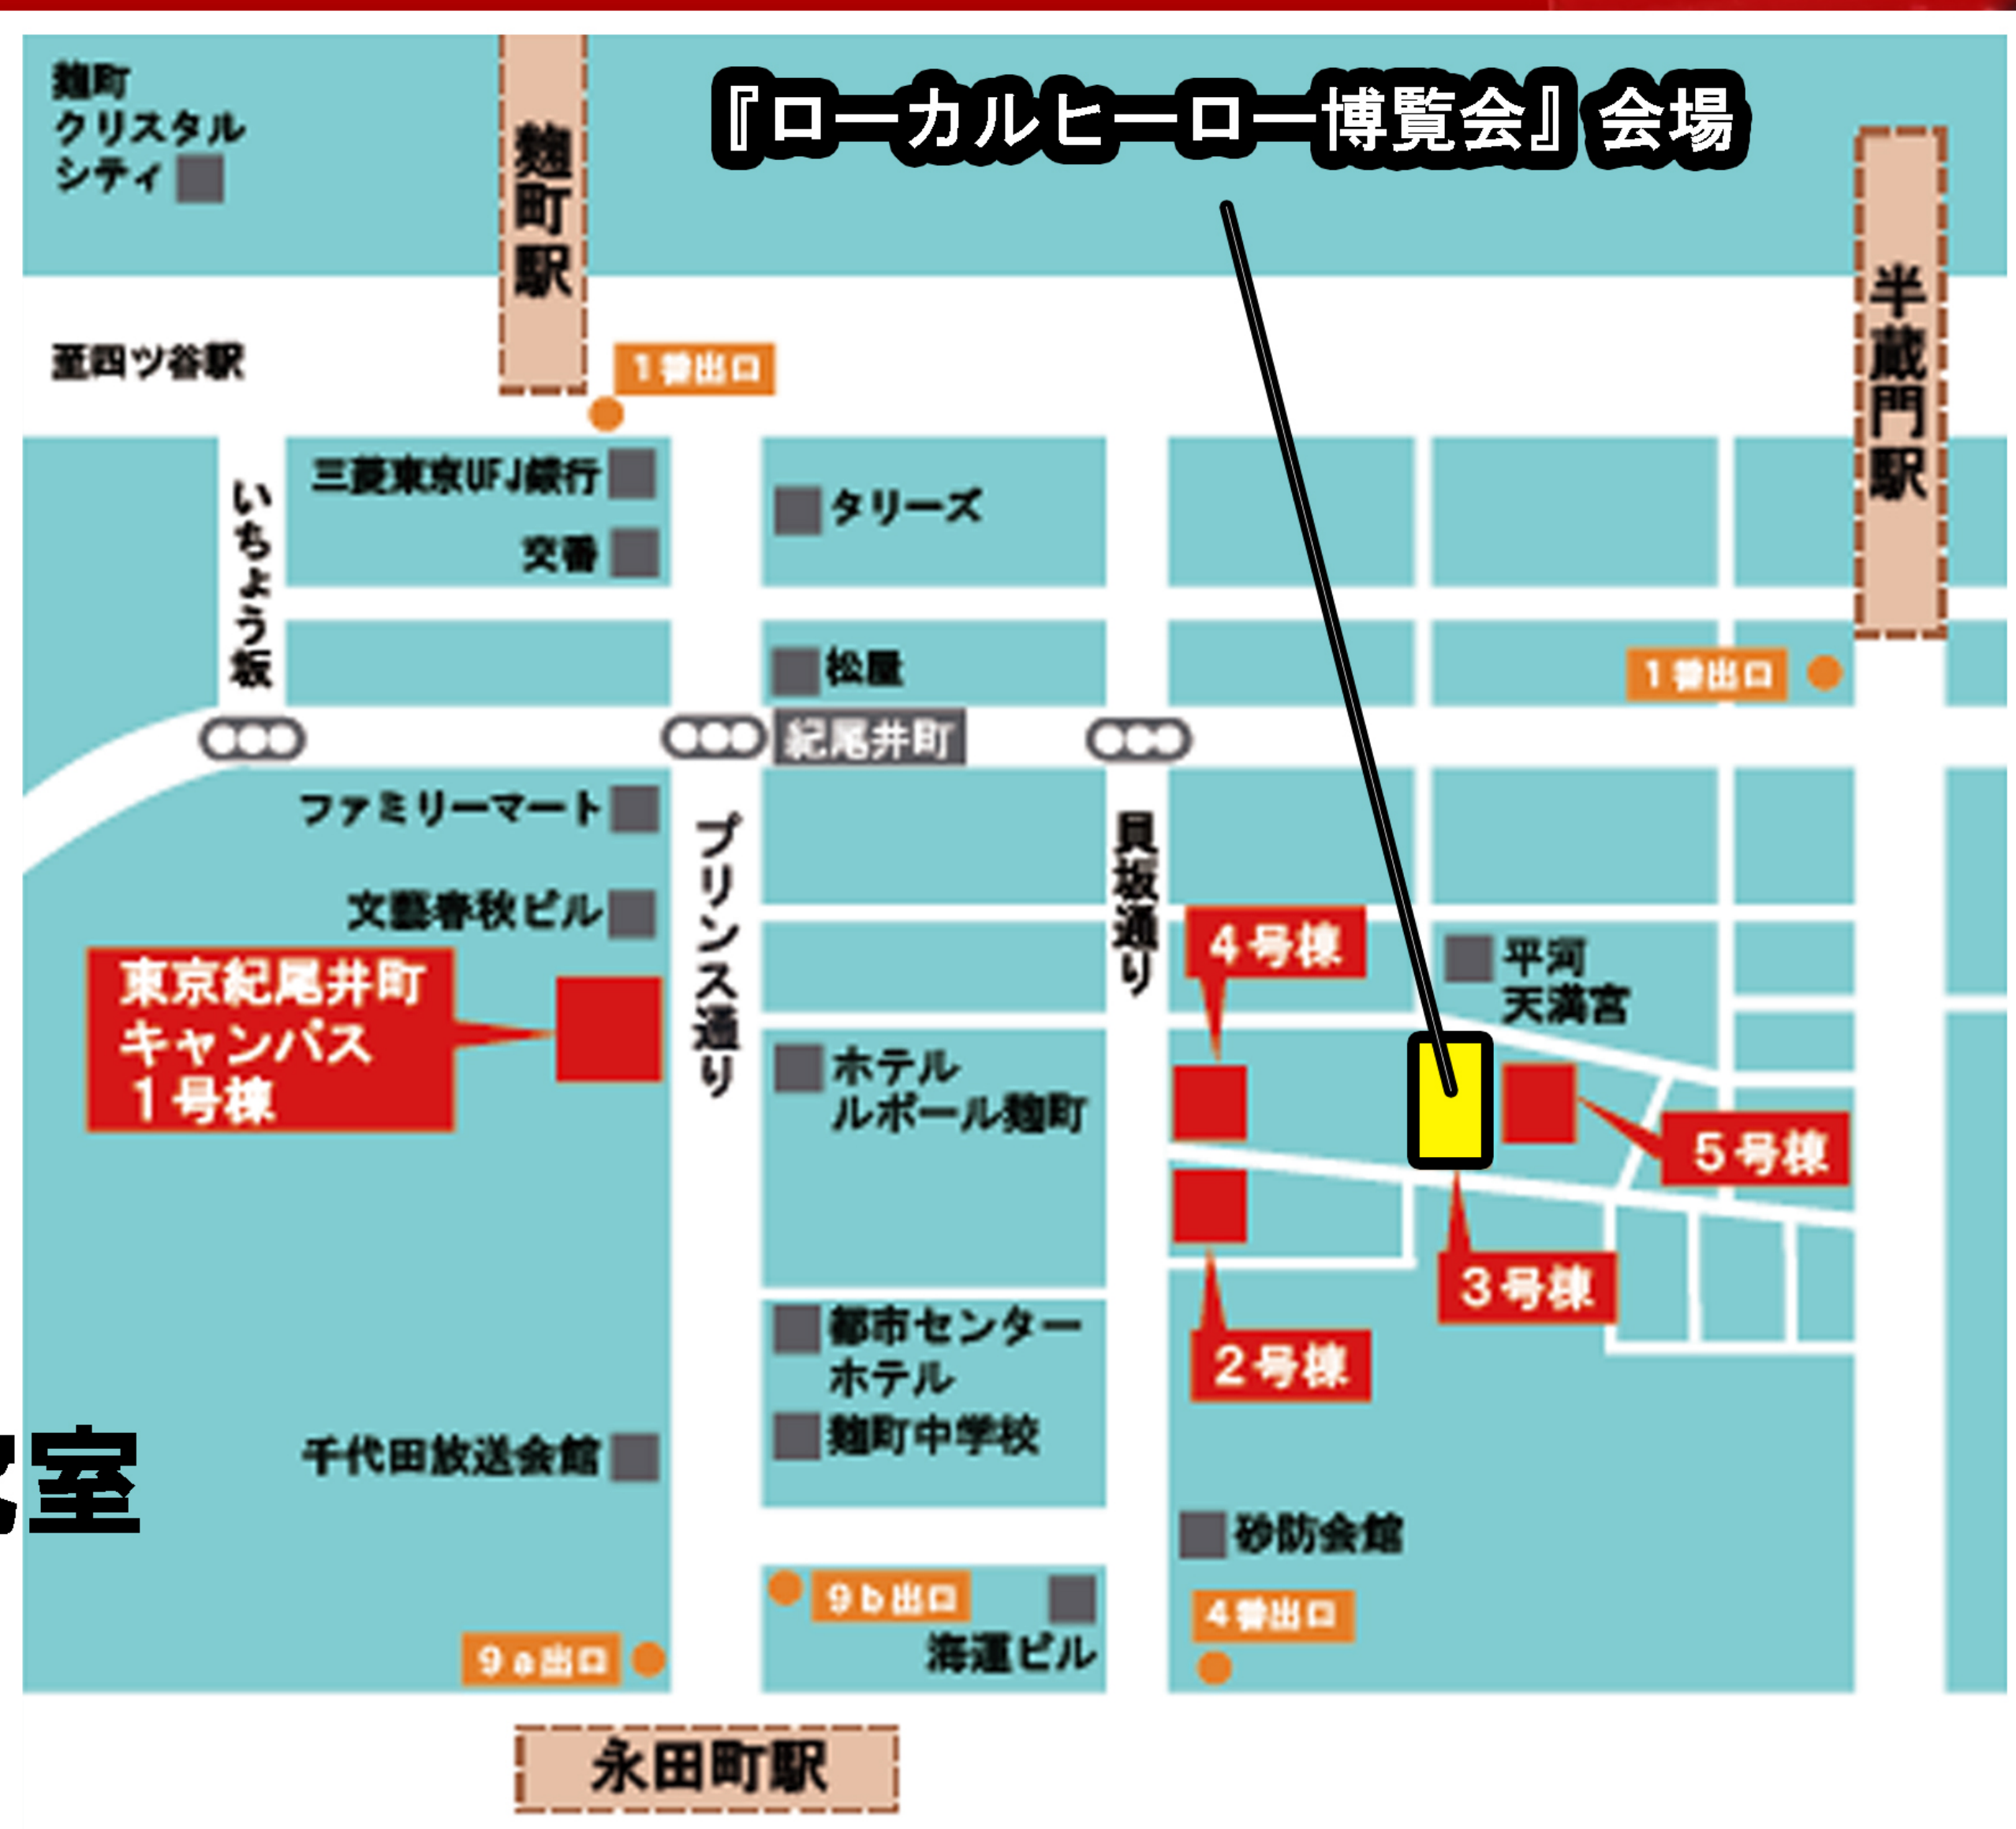

2018
02.24
11:00~16:30

城西大学で
会おう。

ルーガライザーJ

仮面の守護者
ゼロング

鳳神ヤツルギ

忍者烈風

越界魔刃ヴァオルテックマグナ

家計お助け鎮隊!FPレンジャー

宇宙神ゴッドチバダー

仮面の守護者ゼロング

ペルシェイダー

Dark Side Line

死蟲

獄妖鬼

ローカルヒーロー
The Exposition of Local Heroes,
Japanese new culture
博覧会

※出展団体、キャラクターは予告無く変更になる場合がございます。ご了承下さい。

公式
HP

会場

城西大学 城西国際大学
東京紀尾井町キャンパス3号棟
〒102-0093 東京都千代田区平河町2-3-20

事務局

城西大学経営学部 石井龍太研究室
090 (6139) 2960 ishiir@josai.ac.jp
〒350-0295 埼玉県坂戸市けやき台1-1

公開講座

2018年2月24日(土)
13:30~15:30

城西エクステンション・プログラム
「多様化するローカルヒーローの可能性」
講師：石井龍太(城西大学経営学部助教)
受講料1000円 定員60名(要申込)
申込先：TEL 03-6238-1400
FAX 03-6238-1399
E-mail kioiclub@jiu.ac.jp