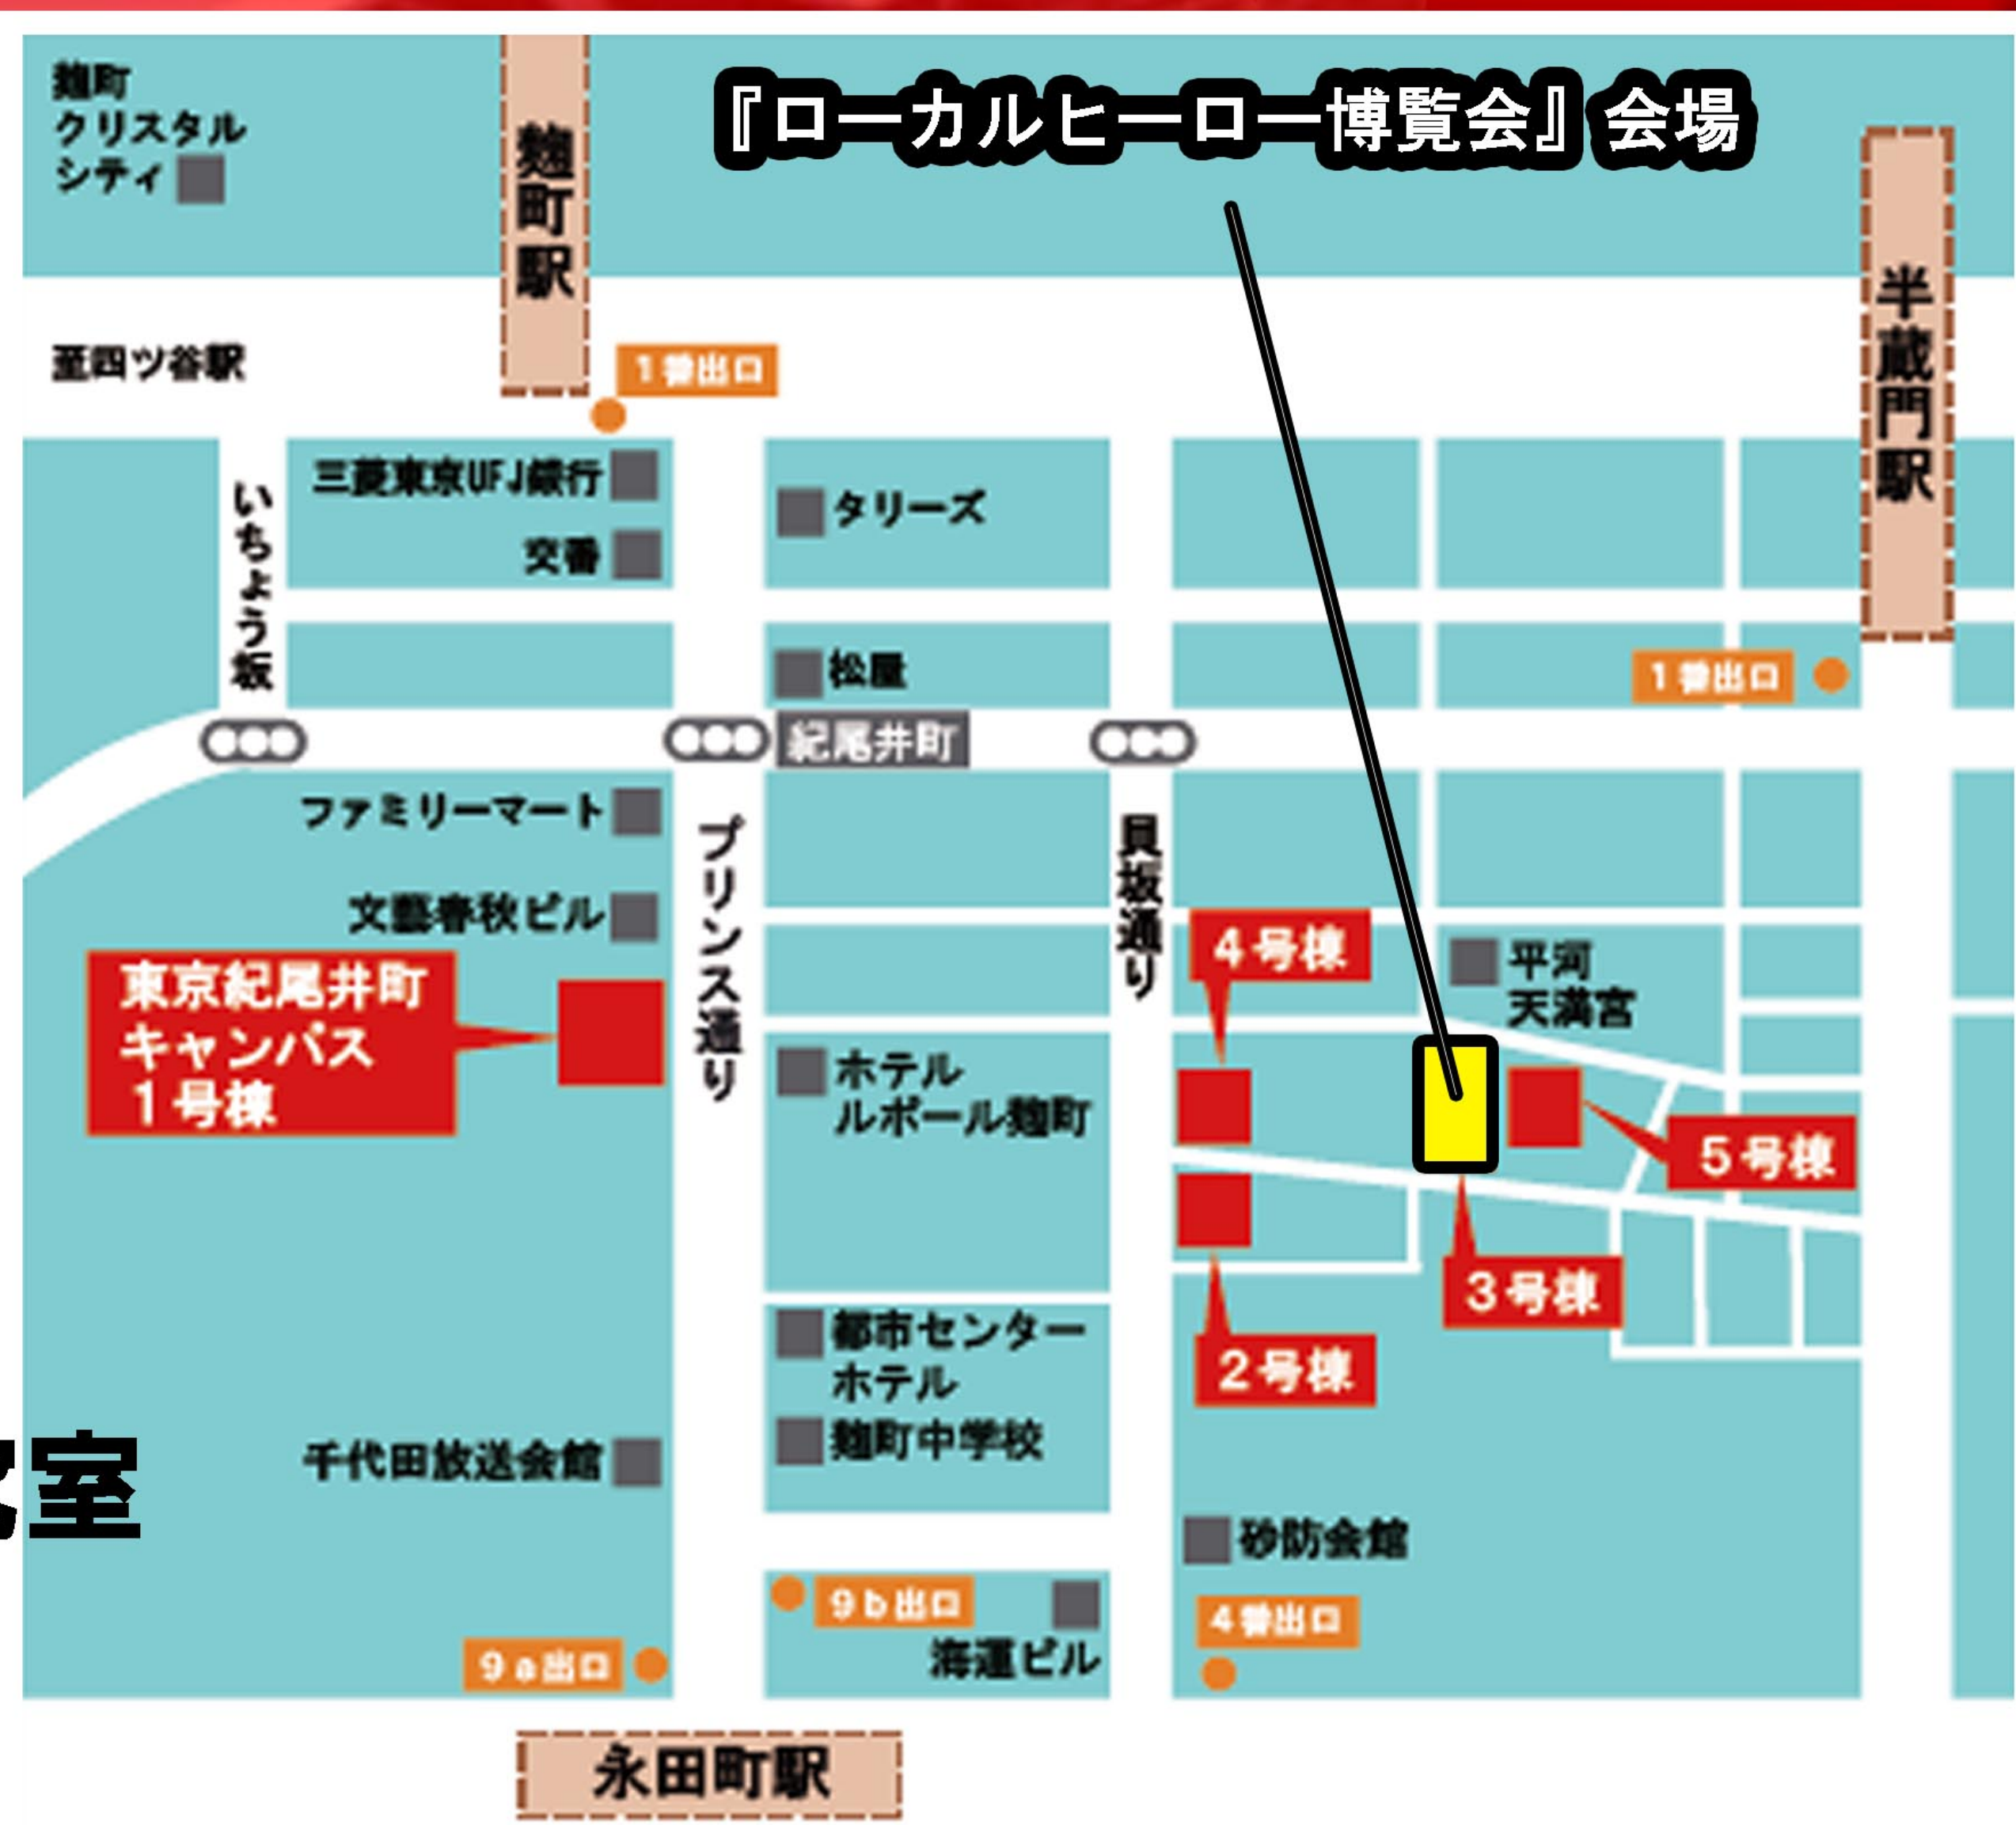

公式
HP

※出展団体、キャラクターは予告無く変更になる場合がございます。ご了承ください。

会場

城西大学 城西国際大学
東京紀尾井町キャンパス3号棟
〒102-0093 東京都千代田区平河町2-3-20

事務局

城西大学経営学部 石井龍太研究室
090 (6139) 2960 ishiir@josai.ac.jp
〒350-0295 埼玉県坂戸市けやき台1-1

公開講座

2018年2月24日(土)
13:30~15:30