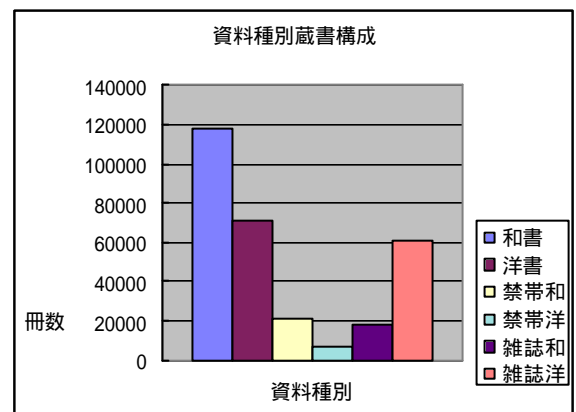

図書館だより

平成10年9月号

発行城西大学水田記念図書館

9月の開館時間

1日(火)～9日(水) 9:10～14:30
10日(木)～19日(土) 9:10～16:30
21日(月)より平常開館9:10～17:45
*7日(月)は定期休館です。

お待たせしました。

9月21日(月)よりAV室の利用を再開します。

最新入荷LD

・アナコンダ	・トレインスポッティング
・うなぎ	・ナッティ・プロフェッサー
・エアフォース・ワン	クランプ教授の場合 -
・エマ	・眠る男
・恋におぼれて	・バットマン&ロビン
・コン・エアー	・フィフス・エレメント
・ザ・ターゲット	・マイケル
・スピード2	・もののけ姫
・聖者の眠る街	・誘拐
・セブン・イヤーズ・イン・チベット	・ロスト・ワールド
・タクシー	・ワイルド・ガン
・ダンテズ・ピーク	・シカゴ・ブルズ

忘れていませんか？

夏休みの長期貸出の返却期限は
10月3日(土)までです。

見てください。

図書館のホームページをリニューアルしました。如何でしょうか？載せてほしいことや、おかしいところ、ご不明なところなどありましたら是非ご連絡ください。ご意見お待ちしております。

- ・薬学・化学等の自然系洋雑誌の所蔵目録を載せました。雑誌名が変遷しているところはリンクを張りましたので使って見てください。他の分野は準備中です。
- ・図書館の蔵書構成表を統計データの中に作りました。右のようなグラフもあります。詳しい数字データはそちらをご覧ください。遡及がすべて終了していませんので、これで全部ではありませんが参考にしてください。
- ・マイクロ資料所蔵一覧も載せました。

もっともっと更新して皆さんのお役に立つよう情報発信する予定です。ご期待ください。

資料種別蔵書構成表

CD-ROMの入荷

大宅壮一文庫雑誌記事索引CD-ROM版
1997年版が入りました。これで昨年的一般誌の記事検索もできます。

10月5日(月)は定期休館日です。