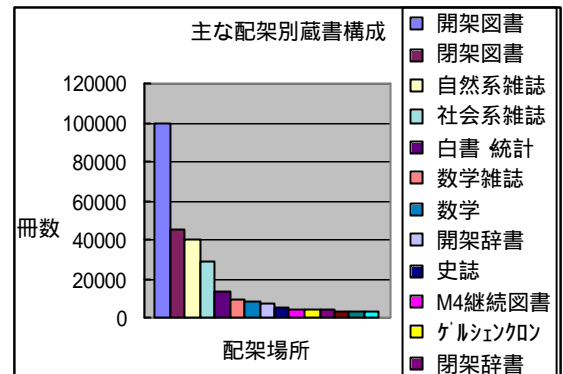

図書館だより

平成10年9月号

発行城西大学水田記念図書館

9月の開館時間

1日(火)～9日(水) 9:10～14:30
10日(木)～19日(土) 9:10～16:30
21日(月)より平常開館9:10～17:45
*7日(月)は定期休館です。

お待たせしました。

9月21日(月)よりAV室の利用を再開します。

最新入荷LD

・アナコンダ	・トレインスポッティング
・うなぎ	・ナッティ・プロフェッサー
・エアフォース・ワン	クランプ教授の場合 -
・エマ	・眠る男
・恋におぼれて	・バットマン&ロビン
・コン・エアー	・フィフス・エレメント
・ザ・ターゲット	・マイケル
・スピード2	・もののけ姫
・聖者の眠る街	・誘拐
・セブン・イヤーズ・イン・チベット	・ロスト・ワールド
・タクシー	・ワイルド・ガン
・ダンテズ・ピーク	・シカゴ・ブルズ

忘れていませんか？

夏休みの長期貸出の返却期限は
10月3日(土)までです。

見てください。

図書館のホームページをリニューアルしました。如何でしょうか？載せてほしいことや、おかしいところ、ご不明なところなどありましたら是非ご連絡ください。ご意見お待ちしております。

- ・薬学・化学等の自然系洋雑誌の所蔵目録を載せました。雑誌名が変遷しているところはリンクを張りましたので使って見てください。他の分野は準備中です。
- ・図書館の蔵書構成表を統計データの中に作りました。右のようなグラフもあります。詳しい数字データはそちらをご覧ください。遡及がすべて終了していませんので、これで全部ではありませんが参考にしてください。
- ・マイクロ資料所蔵一覧も載せました。

もっともっと更新して皆さんのお役に立つよう情報発信する予定です。ご期待ください。

配架別蔵書構成表