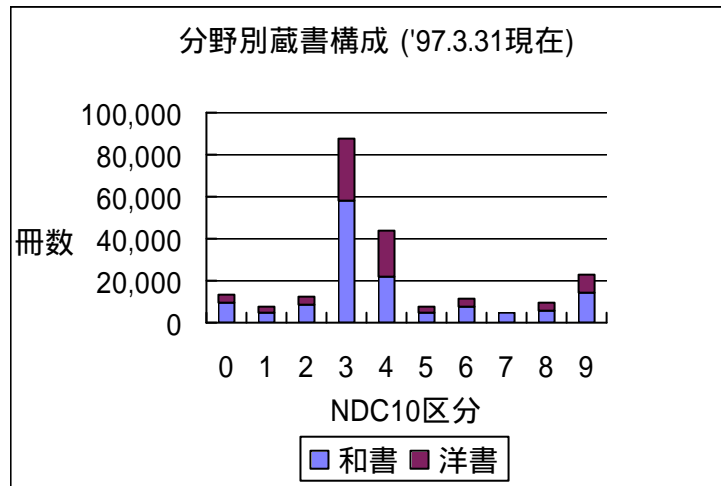

ては1階のボードに掲示でお知らせします。
なお、受付期間は10月末日までですのでお早めに。

水田美術館の特別公開

11月1日(日)～3日(火)

10:00～15:00

水田美術館では、高麗祭にあわせて浮世絵名品展「歌麿および先達絵師」の特別公開を行います。歌麿・写楽・春章・清長ほかの名品が展示されます。芸術の秋、浮世絵の鑑賞は如何ですか？

分野別の蔵書構成表

詳しい数字はホームページをご覧ください。

休館日のお知らせ