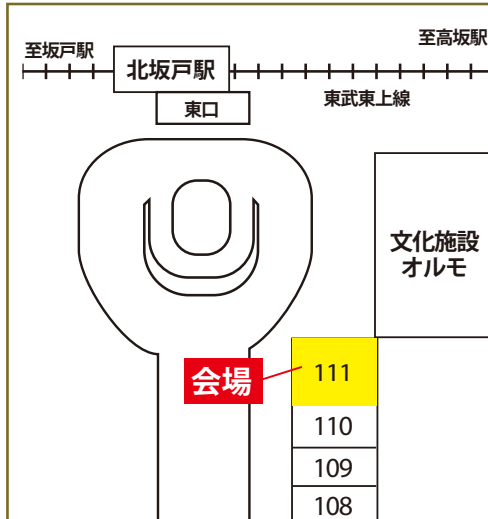

お問い合わせは  
〒350-0295 埼玉県坂戸市けやき台 1-1 城西大学経営学部石井龍太研究室  
Email:ishii@josai.ac.jp Tel:090-6139-2960

ヒーローと一緒に挑戦するよ！

うきよえはんが  
浮世絵版画の

無料

す たいけん  
摺り体験

自由  
参加

猫又（妖怪）の絵を  
摺ります。ヒーローの  
スタンプもあるよ！

城西大学水田美術館

### 開催場所

北坂戸にぎわいサロン  
北坂戸駅東口徒歩 1分